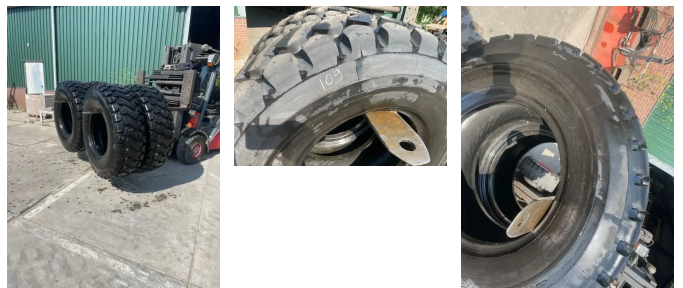

## Michelin foto 109 -17.5x25 covers op Michelin KK

### Allgemeine Merkmale

Marke	Michelin
Unterkategorie	Reifen
Baujahr	2020
Allgemeiner Zustand	Sehr gut
Referenz	1473

Michelin foto 109 -17.5x25 covers op Michelin KK

Zubehör