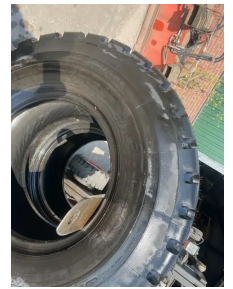

Michelin foto 109 -17.5x25 covers op Michelin KK

Allgemeine Merkmale

Marke	Michelin
Unterkategorie	Reifen
Baujahr	2020
Allgemeinzustand	Sehr gut
Referenz	1473

Michelin foto 109 -17.5x25 covers op Michelin KK