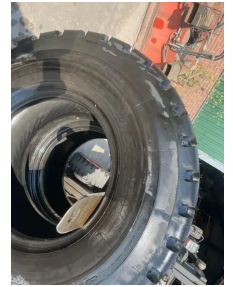

Michelin foto 109 -17.5x25 covers op Michelin KK

Algemene kenmerken

Merk	Michelin
Subcategorie	Banden
Bouwjaar	2020
Algemene staat	Erg goed
Referentie	1473

Michelin foto 109 -17.5x25 covers op Michelin KK